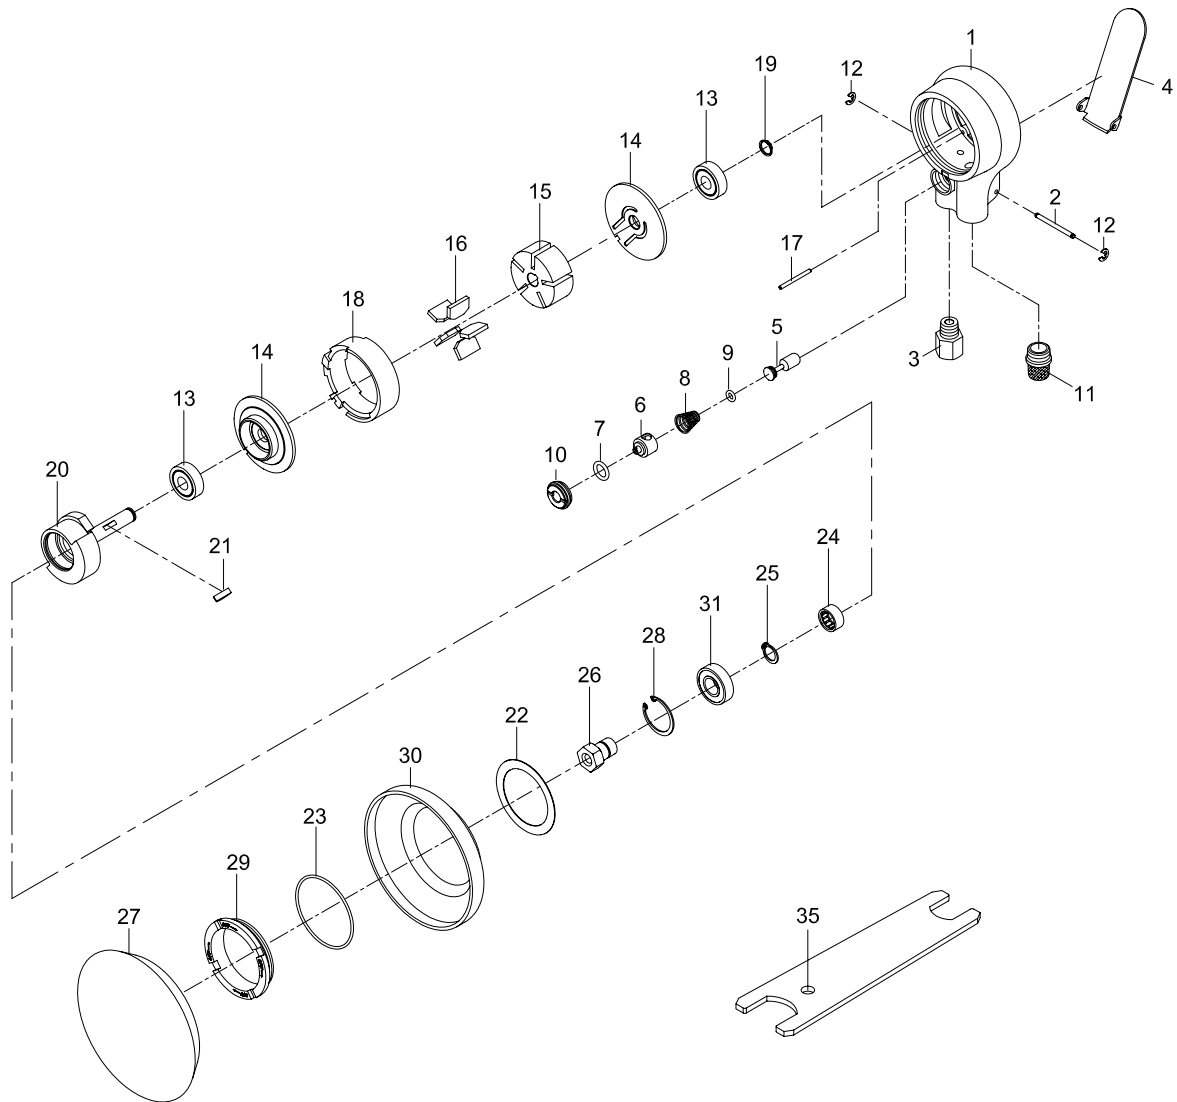

# 5" ORBITAL SANDER

Index No.	Parts No.	Description	Index No.	Parts No.	Description
1	60301	Motor Housing	17	60317	Pin (2.5x30L)
2	60302	Rivet	18	60318	Cylinder
3	50103	Air Inlet	19	60319	Retaining Ring (STW-10)
4	60304	Throttle Lever	20	60320	Counterbalance
5	60305	Throttle Valve	21	60321	Key
6	60306	Air Regulator	22	60322	Washer
7	60307	O-Ring (9.8x2.4)	23	60323	O-Ring (59.5x2)
8	51208	Valve Spring	24	060324	Needle Bearing (BA85)
9	70107	O-Ring (4.8x1.9)	25	60325	Retaining Ring (STW-12)
10	60310	Valve Screw	26	60326	Spindle
11	60311	Muffler	27	60327	Sanding Pad (5")
12	60312	Retaining Ring (2) (ETWJ-2.3)	28	60328	Internal Ring (RTW-28)
13	051220	Ball Bearing (2) (6000zz)	29	60329	Lock Ring
14	60314	End Plate (2)	30	60330	Guard
15	60315	Rotor	31	060331	Ball Bearing (77R8)
16	60316	Rotor Blade (5)	35	52227	Spanner